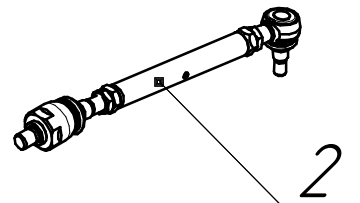

03.01 Рулевое управление (Туман 3)

№	Наименование	Кол-во	Примечание
1	Рулевая стойка ПХ.07.11.00.030	1	Входят позиции: 4-12
2	Тяга рулевая ПХ.07.11.01.000	4	Входят позиции: 16-20
3	Руль VOL 11235C2P	1	Входят позиции: 13, 14, 15
4	Кронштейн ПХ.07.11.00.010	1	
5	Стойка доработанная ПХ.07.11.00.020	1	
6	Хомут ПХ.07.11.00.001	1	
7	Кронштейн ПХ.07.11.00.004	1	
8	Упор ПХ.07.11.00.005	1	
9	Гайка М6-6Н.10.35Х.0212 ГОСТ 5915-70	4	
10	Хомут 1/1 32-50-6 Н ГОСТ 28191-89	1	
11	Шайба С.6.02.Ст3 ГОСТ 11371-78	1	
12	Подрулевой Пк 408.036	1	
13	VOL 11235_CON_TAPPO TUTTO_ASM	1	
14	Mozzo C2	1	
15	POMELLO	1	
16	Тяга ПХ.07.11.01.100	1	
17	Шайба ПХ.07.11.01.001	1	
18	Гайка М22х15-6Н ГОСТ 15522-70	2	
19	Наконечник рулевой 3053111	1	
20	Шарнир осевой 3044827	1	