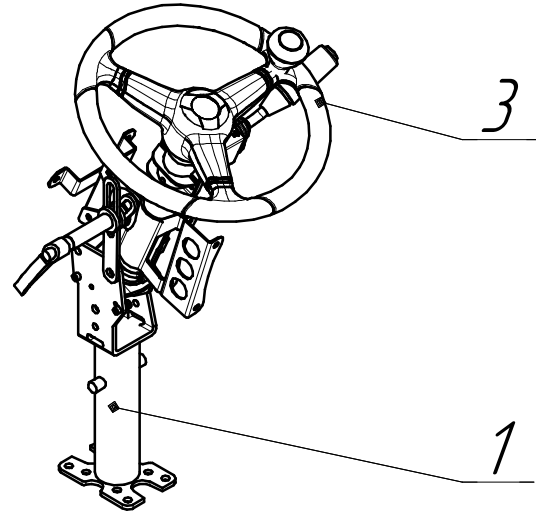

03.01 Рулевое управление (Туман 3)

№	Наименование	Кол-во	Примечание
1	Рулевая стойка ПХ.07.11.00.030	1	Входят позиции: 4-12
2	Тяга рулевая ПХ.07.11.01.000	4	Входят позиции: 16-20
3	Руль VOL 11235C2P	1	Входят позиции: 13, 14, 15
4	Кронштейн ПХ.07.11.00.010	1	
5	Стойка доработанная ПХ.07.11.00.020	1	
6	Хомут ПХ.07.11.00.001	1	
7	Кронштейн ПХ.07.11.00.004	1	
8	Упор ПХ.07.11.00.005	1	
9	Гайка М6-6Н.10.35Х.0212 ГОСТ 5915-70	4	
10	Хомут 1/1 32-50-6 Н ГОСТ 28191-89	1	
11	Шайба С.6.02.Ст3 ГОСТ 11371-78	1	
12	Подрулевой Пк 408.036	1	
13	VOL 11235_CON_TAPPO TUTTO_ASM	1	
14	Mozzo C2	1	
15	POMELLO	1	
16	Тяга ПХ.07.11.01.100	1	
17	Шайба ПХ.07.11.01.001	1	
18	Гайка М22х15-6Н ГОСТ 15522-70	2	
19	Наконечник рулевой 3053111	1	
20	Шарнир осевой 3044827	1	