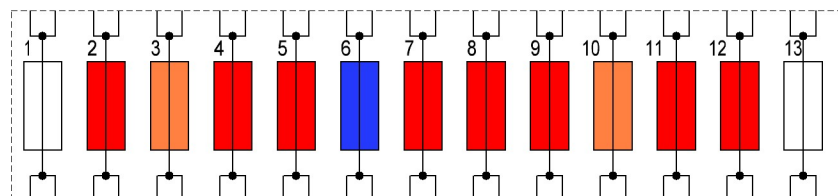

№	Номинал	Назначение
1	10A	Питание бортового компьютера (неотключаемое)
2	10A	Доп.оборудование(неотключаемое) Магнитола питание (неотключаемое)
3	10A	Магнитола питание(отключаемое)
4	10A	Стеклоочиститель
5	15A	Звуковой сигнал
6	15A	Свет ближний
7	15A	Свет дальний
8	15A	Отопитель
9	15A	Верхний передний свет
10	15A	Верхний задний свет
11	5A	Габарит правый
12	5A	Габарит левый
13	15A	Аварийная сигнализация, свет в кабине

№	Номинал	Назначение
1		Резерв
2	10A	Отсечной клапан, питание катушек реле моторного отсека
3	5A	Комбинация приборов, датчик скорости
4	10A	Управление пневмосистемой подвески
5	10A	Гидравлическая система
6	15A	Кондиционер
7	10A	Стоп сигнал
8	10A	Хим.компьютер
9	10A	Питание доп.оборудования(отключаемое)
10	5A	Кнопка аварийной сигнализации
11	10A	Приборное оборудование(отключаемое)
12	10A	Питание наружного освещения
13		Резерв